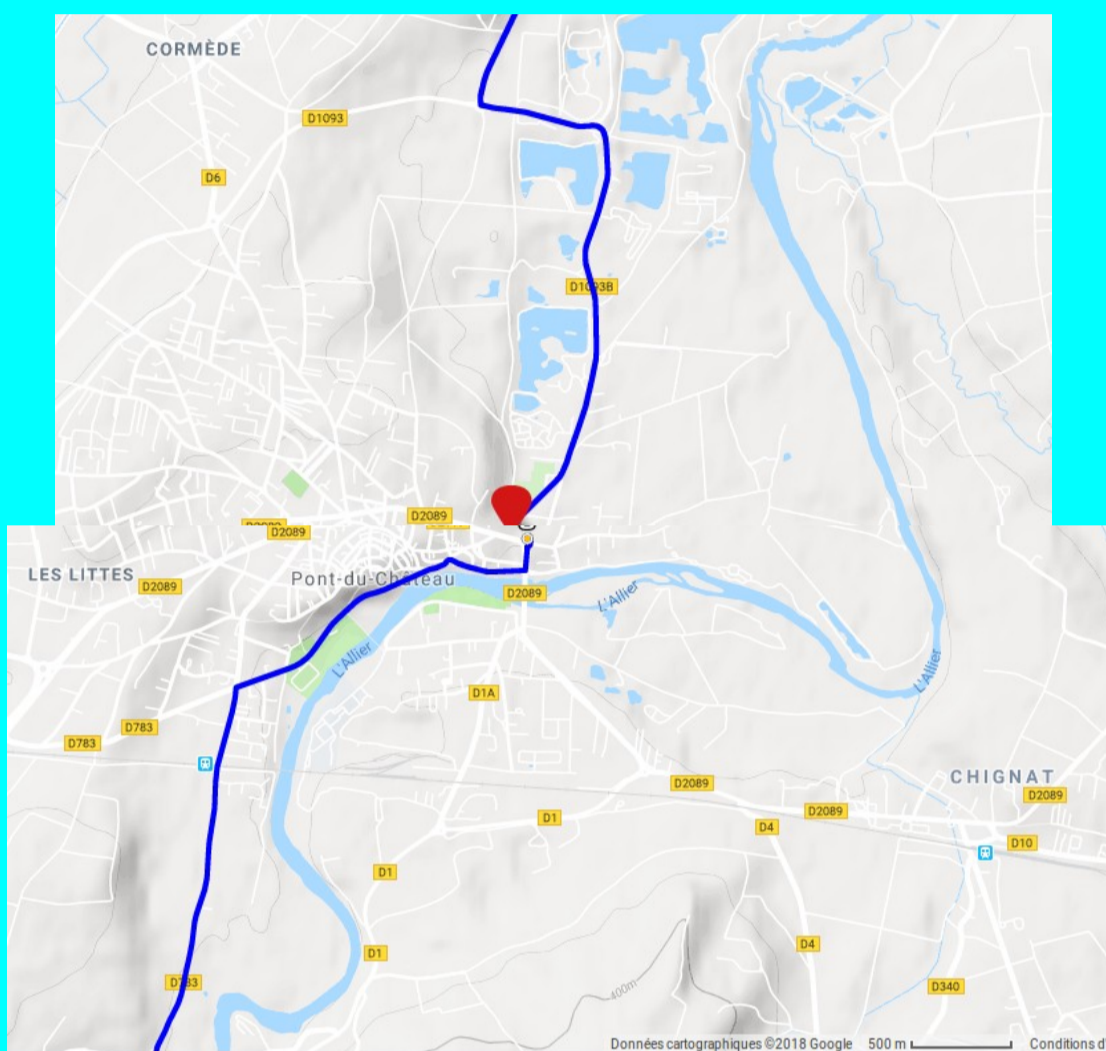

Plan réalisé à l'aide des cartes mises à notre disposition sur le site du conseil départemental.

Le lieu d'animation se situera à Pont du Château 63430 Les stades chemin des Vortilles

Le fléchage de la V70 vous y amènera juste devant. Nous aurons mis des banderoles jaunes FFCT pour signaler le lieu.

Au giratoire du syndicat d'initiative point rouge sur le plan, aller vers le sud, donc bas du plan, en suivant le jalonnement V70.

Descendre au bord de l'Allier en l'ayant sur votre gauche.

Nord

Sud en direction de Vic-le-Comte

Signalisation :

	Mentions et kilométrages	Simplifié	
Pré-signalisation	 Dv 43a	 Dv 43c	 Dv 43d
Position	 Dv 21a	 Dv 21c	
Confirmation	 Dv 61		

Une signalétique particulière a été mise en place pour permettre aux cyclistes de suivre facilement l'itinéraire de la véloroute.